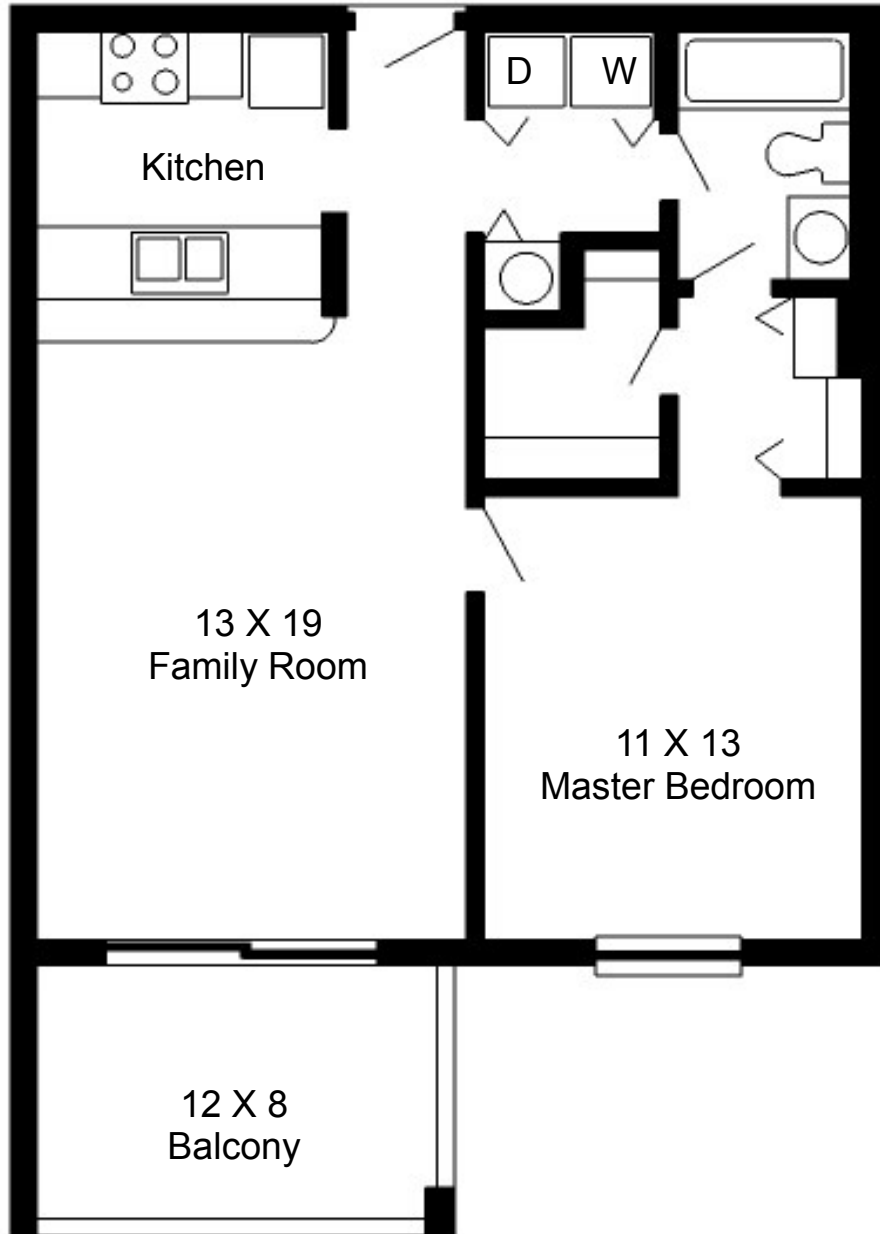

Palm Beach Landings

Swan

1 Bedroom, 1 Bath

AC Area	699 SF
Balcony	96 SF
<hr/>	
Total	795 SF

2885 Palm Beach Blvd • Fort Myers, FL 33916 • (239) 334-2004

•Manager@PalmBeachLandings.com•

• www.PalmBeachLandings.com •