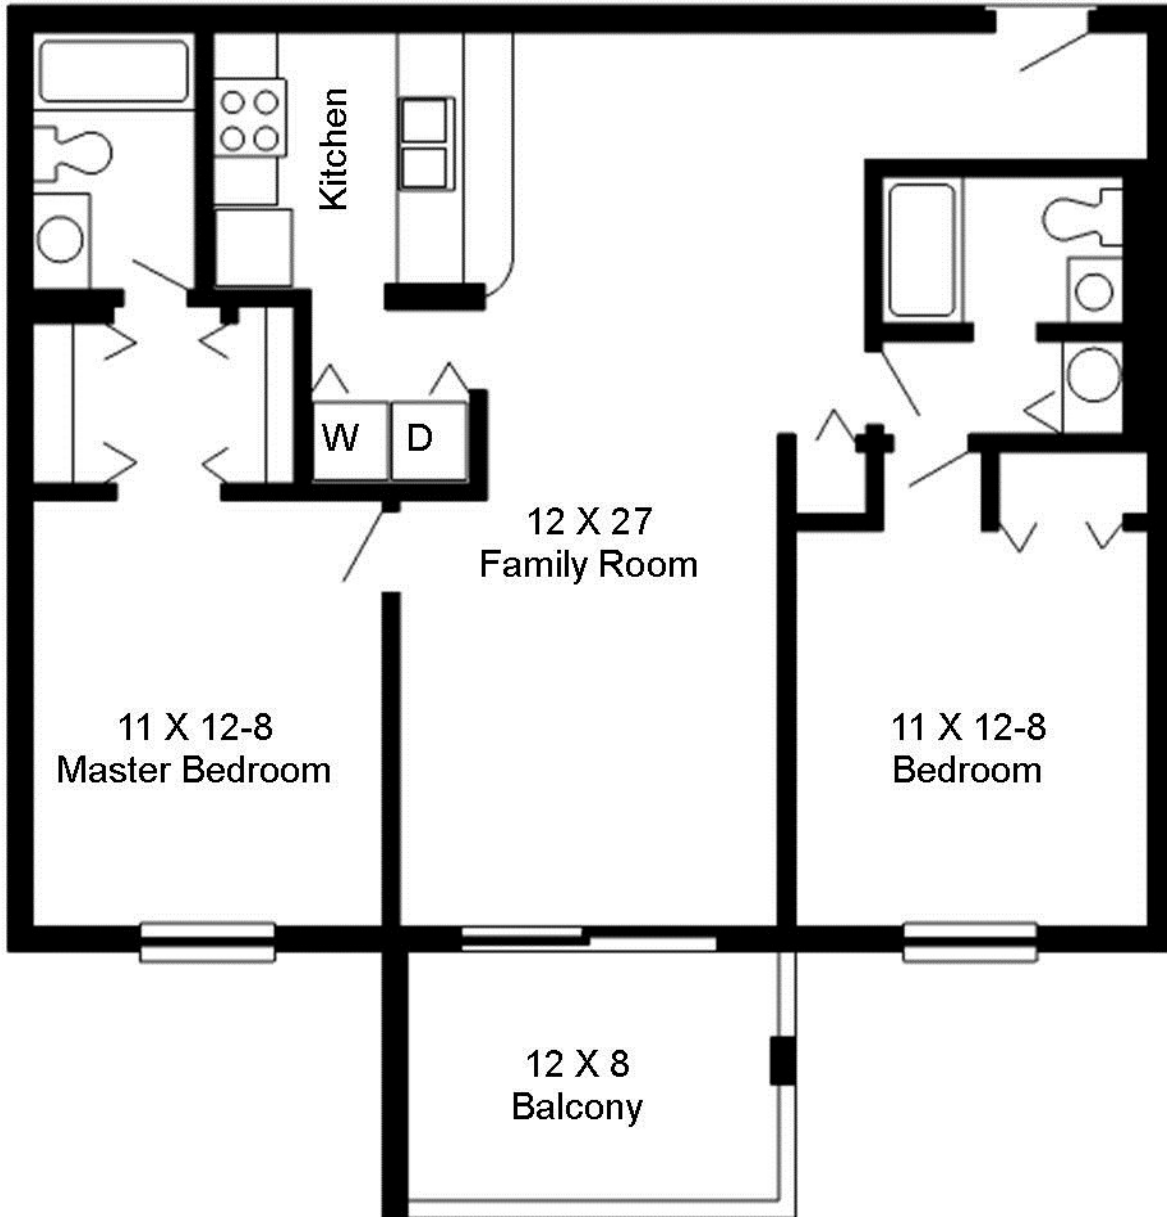

Palm Beach Landings

Pelican

2 Bedroom, 2 Bath

AC Area	1001 SF
Balcony	96 SF
<hr/>	
Total	1097 SF

2885 Palm Beach Blvd • Fort Myers, FL 33916 • (239) 334-2004

• Manager@PalmBeachLandings.com •
• www.PalmBeachLandings.com •