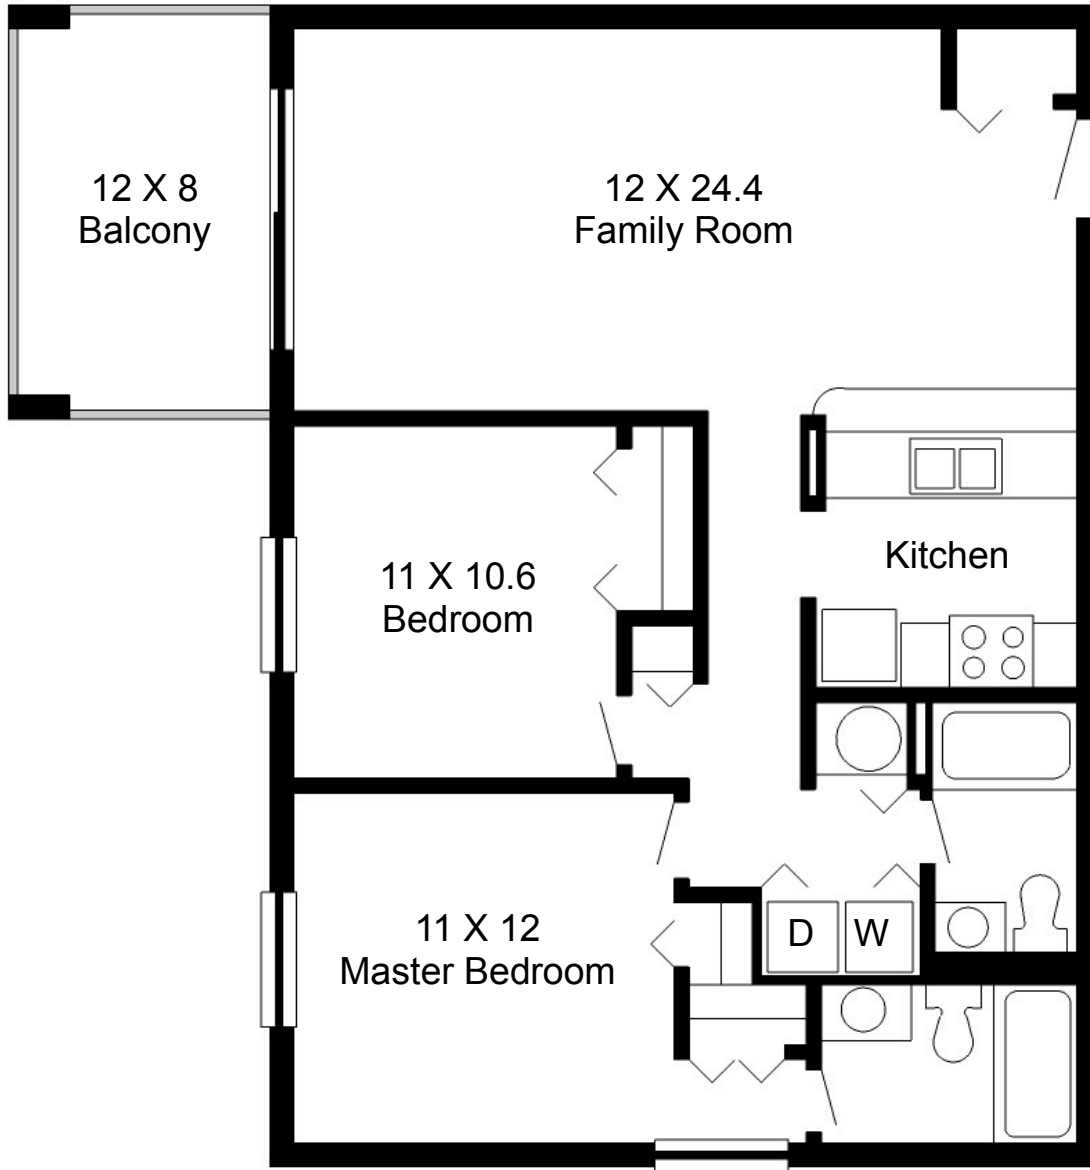

# Osprey

**2 Bedroom, 2 Bath**

AC Area	892 SF
Balcony	96 SF
<hr/>	
Total	988 SF

2885 Palm Beach Blvd • Fort Myers, FL 33916 • (239) 334-2004

• [Manager@PalmBeachLandings.com](mailto:Manager@PalmBeachLandings.com) •